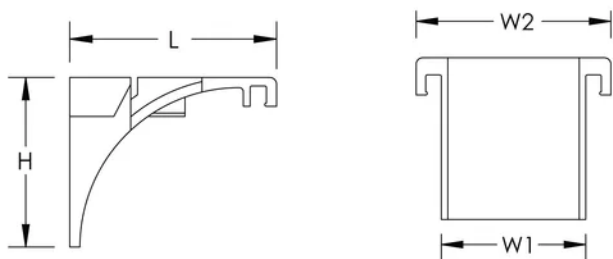

Sortie de câbles de données pour chemin de câble filaire PEMSA

Data Solutions

CERTIFICATIONS

FONCTIONS

Installation sans outil

Permet une sortie facile avec un rayon de courbure adéquat

SPÉCIFICATIONS

Table 1/2

| Référence catalogue | Référence article | Couleur | Matériau | Longueur (L) | Largeur 1 (W1) | Largeur 2 (W2) |
|---------------------|-------------------|---------|-----------|--------------|----------------|----------------|
| WBTDROUTRD | 820802 | Rouge | Plastique | 61mm | 45mm | 60mm |

Table 2/2

| Référence catalogue | Référence article | Hauteur (H) |
|---------------------|-------------------|-------------|
| WBTDROUTRD | 820802 | 50mm |

AVERTISSEMENT

Les produits nVent doivent être installés et utilisés uniquement comme indiqué dans les feuilles d'instructions et les documents de formation de nVent. Les feuilles d'instructions sont disponibles sur www.nvent.com et auprès de votre représentant du service client nVent. Une installation incorrecte, une mauvaise utilisation, une mauvaise application ou tout autre défaut de respect total des instructions et des avertissements de nVent peut entraîner une défaillance du produit, des dommages matériels, des blessures corporelles graves et la mort et/ou annuler votre garantie.