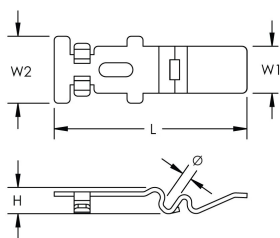

WBTQSPL45EG	820720		97mm	23.5mm	33.5mm	13mm
WBTQSPL45BG	820721	Noir	97mm	23.5mm	33.5mm	13mm
WBTQSPL5BG	820723	Noir	97mm	23.5mm	33.5mm	13mm
WBTQSPL5EG	820722		97mm	23.5mm	33.5mm	13mm

Table 2/2

Référence catalogue	Référence article	Diamètre (Ø)
WBTQSPL45EG	820720	4 – 4.5mm
WBTQSPL45BG	820721	4 – 4.5mm
WBTQSPL5BG	820723	5mm
WBTQSPL5EG	820722	5mm

DIAGRAMMES

AVERTISSEMENT

Les produits nVent doivent être installés et utilisés uniquement comme indiqué dans les feuilles d'instructions et les documents de formation de nVent. Les feuilles d'instructions sont disponibles sur www.nvent.com et auprès de votre représentant du service client nVent. Une installation incorrecte, une mauvaise utilisation, une mauvaise application ou tout autre défaut de respect total des instructions et des avertissements de nVent peut entraîner une défaillance du produit, des dommages matériels, des blessures corporelles graves et la mort et/ou annuler votre garantie.

Notre gamme complète de marques:

CADDY ERICO HOFFMAN ILSCO SCHROFF TRACHTE