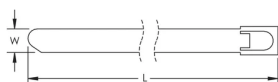

DIAGRAMMES

AVERTISSEMENT

Les produits nVent doivent être installés et utilisés uniquement comme indiqué dans les feuilles d'instructions et les documents de formation de nVent. Les feuilles d'instructions sont disponibles sur www.nvent.com et auprès de votre représentant du service client nVent. Une installation incorrecte, une mauvaise utilisation, une mauvaise application ou tout autre défaut de respect total des instructions et des avertissements de nVent peut entraîner une défaillance du produit, des dommages matériels, des blessures corporelles graves et la mort et/ou annuler votre garantie.