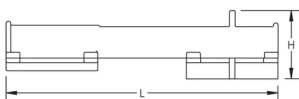

DIAGRAMMES

AVERTISSEMENT

Les produits nVent doivent être installés et utilisés uniquement comme indiqué dans les feuilles d'instructions et les documents de formation de nVent. Les feuilles d'instructions sont disponibles sur www.nvent.com et auprès de votre représentant du service client nVent. Une installation incorrecte, une mauvaise utilisation, une mauvaise application ou tout