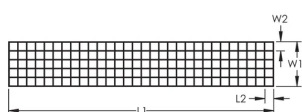

Référence catalogue	Référence article	Longueur 1 (L1)	Largeur 1 (W1)	Espacement de la grille (L2 x W2)	Épaisseur (T)	Largeur de dénudage
SRGBE100	167902	30480 mm	3.66 m	609.6 mm x 609.6 mm	0.4 mm	50.4mm

INFORMATIONS PRODUIT COMPLÉMENTAIRES

Tailles sur mesure disponible sur demande. Contactez votre représentant nVent ERICO pour obtenir de plus amples informations.

DIAGRAMMES

AVERTISSEMENT

Les produits nVent doivent être installés et utilisés uniquement comme indiqué dans les feuilles d'instructions et les documents de formation de nVent. Les feuilles d'instructions sont disponibles sur www.nvent.com et auprès de votre représentant du service client nVent. Une installation incorrecte, une mauvaise utilisation, une mauvaise application ou tout autre défaut de respect total des instructions et des avertissements de nVent peut entraîner une défaillance du produit, des dommages matériels, des blessures corporelles graves et la mort et/ou annuler votre garantie.

North America

+1.800.753.9221
Option 1 – Customer Care
Option 2 – Technical
Support

Europe

Netherlands:
+31 800-0200135
France:
+33 800 901 793

Europe

Germany:
800 1890272
Other Countries:
+31 13 5835404