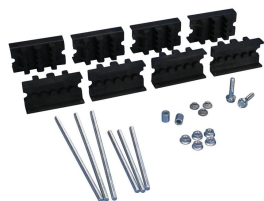

# Kit de module CABS avec neutre

## FONCTIONS

Ces modules permettent de choisir la distance voulue entre les phases et les supports

S'installe rapidement et facilement

Isolateurs sans halogène

Conforme RoHS