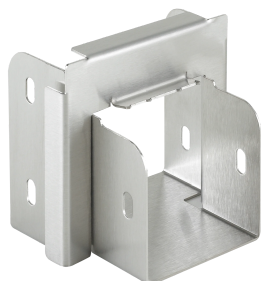

Réducteur Clean Tray

Les réducteurs Clean Tray sont utilisés pour réduire un chemin de câbles Clean Tray. Le système acier inoxydable Clean Tray est conçu pour protéger le câblage des applications nécessitant de fréquents lavages .

FONCTIONS

Les réducteurs Clean Tray sont utilisés pour réduire un chemin de câbles Clean Tray.

Le système en acier inoxydable Clean Tray est conçu pour protéger le câblage prévu des applications nécessitant des lavages fréquents

SPÉCIFICATIONS

Finition: Finition brossée 3

Matériau: Acier inoxydable 304

Table 1/1

Référence catalogue	Type	Hauteur	Largeur	Épaisseur
CTS4644RRSS	Réducteur	64mm	64mm	1.27mm
CT4644RSS	Réducteur	64mm	64mm	1.27mm
CTS6644RLSS	Réducteur	64mm	64mm	1.27mm
CTS6633RRSS	Réducteur	64mm	64mm	1.27mm
CT4633RSS	Réducteur	64mm	64mm	1.27mm
CT6622RSS	Réducteur	64mm	64mm	1.27mm
CT6633RSS	Réducteur	64mm	64mm	1.27mm
CTS6633RLSS	Réducteur	64mm	64mm	1.27mm
CT4433RSS	Réducteur	102mm	102mm	1.27mm
CT6644RSS	Réducteur	64mm	64mm	1.27mm
CTS6644RRSS	Réducteur	64mm	64mm	1.27mm
CT6646RSS	Réducteur	64mm	64mm	1.27mm
CT4422RSS	Réducteur	102mm	102mm	1.27mm
CTS4433RLSS	Réducteur	64mm	64mm	1.27mm
CTS6646RLSS	Réducteur	64mm	64mm	1.27mm
CTS4644RLSS	Réducteur	64mm	64mm	1.27mm
CTS6646RRSS	Réducteur	64mm	64mm	1.27mm
CTS4633RLSS	Réducteur	64mm	64mm	1.27mm
CTS4433RRSS	Réducteur	64mm	64mm	1.27mm
CTS4633RRSS	Réducteur	64mm	64mm	1.27mm
CT3322RSS	Réducteur	76mm	64mm	1.27mm