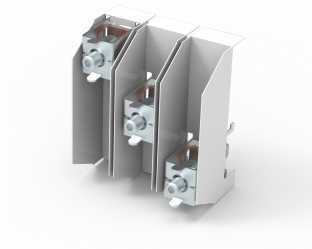

Kit de connexion, W060

Borne de connexion, 3 bornes sans cache.

NORMES INDUSTRIELLES

UL

CSA

GL

FONCTIONS

Description: Kit de connexion, 3 bornes sans capuchon d'obturation.

Tension nominale: 690 V.

Largeur: 153.

Unité de livraison: 1 pièce.

Homologations: CSA, UL, GL.

Tension nominale : 690 V

SPÉCIFICATIONS

Table 1/1

Référence catalogue	Hauteur	Largeur	Profondeur	Matériau	Finition	Couleur
01537	100mm	153mm	25mm	Acier	Revêtement poudré	Gris clair
01538	100mm	153mm	25mm	Acier	Revêtement poudré	Gris clair