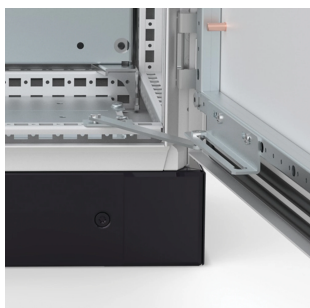

## Butée de porte | Armoires au sol, DSTP

La butée de porte, qui peut être montée facilement sur site, empêche la porte de se fermer inopinément, ce qui accroît la sécurité du travail.

### FONCTIONS

---

Description: Pour bloquer une porte ouverte. Montée directement sur le cadre de porte et sur le profilé de l'armoire. Permet à la porte d'armoire une ouverture jusqu'à 110 degrés.

Unité de livraison: 1 pièce avec accessoires de montage.