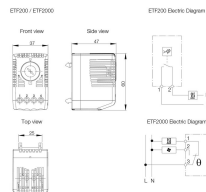

Hygrostat, ETF200

Cet hygrostat à humidité relative est disponible en version pré-réglée, ETF200, ou en version réglable, ETF2000. Il active un dispositif, tel qu'une résistance chauffante, à l'intérieur de l'armoire, soit au niveau pré-réglé, 65 %, lorsque l'humidité relative a été dépassée, soit à un niveau réglé par l'utilisateur, qui peut être compris entre 40 et 90 % d'humidité.

NORMES INDUSTRIELLES

cRUus_UL

CE UKCA

EAC

FONCTIONS

Description: Hygrostat mécanique conçu pour contrôler les résistances chauffantes lorsque le taux d'humidité relative prédéfini ou fixe est dépassé. Le taux d'humidité relative doit rester au-dessus du point de rosée pour éviter la condensation à l'intérieur de l'armoire. Clip de fixation pour rail DIN 35 mm (EN 60715).

Matériau: Plastique conforme UL94 V-0.

Pouvoir de coupure: 250 V c.a., 5 A. c.c., 20 W, (30 W ETF2000).

Humidité opérationnel: 0 °C à +60 °C.

Durée de vie: > 50 000 cycles.

Raccordement: Connecteur deux bornes 2.5 mm².

Protection: IP 20.

Homologations: CE, EAC, cULus_UL Listed.

Finition: RAL 7035.

Unité de livraison: 1 pièce.

Description : ETF200 - Pre-set hygrostat; ETF2000 - Adjustable hygrostat

The adjustable hygrostat allows energy to flow to a device (normally a heater) when the relative humidity level that the user has set, has been exceed, this will range between 40-90%