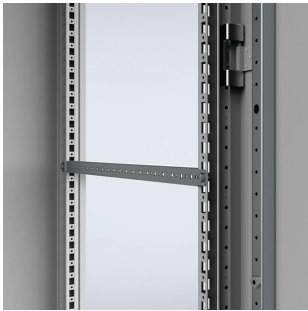

# Barre de montage latérale | Armoires au sol, CMB

Ces profilés apportent un renforcement pour garantir le transport et l'installation en toute sécurité de l'armoire et ils permettent d'éviter qu'elle ne se déforme.

## FONCTIONS

---

Description: Pour fixer câbles, gaines, chemins de câbles, etc. dans le sens de la largeur comme de la profondeur d'une armoire.

Matériau: Acier zingué 2 mm.

Unité de livraison: 20 profilés avec accessoires de montage.

## SPÉCIFICATIONS

**Épaisseur:** 2mm  
**Matériau:** Acier doux  
**Finition:** Zingué

Table 1/1

Référence catalogue	Hauteur	Largeur	Profondeur	Matériau de l'armoire
CMB602	25mm	600mm	14mm	Acier doux, Acier inoxydable
CMB802	25mm	800mm	14mm	Acier doux, Acier inoxydable
CMB402	25mm	400mm	14mm	Acier doux, Acier inoxydable
CMB502	25mm	500mm	14mm	Acier doux, Acier inoxydable
CMB302	25mm	300mm	14mm	Acier doux, Acier inoxydable