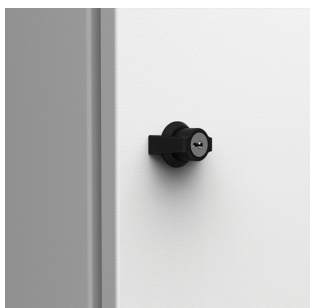

## Poignées | Armoires murales, ALT

Cette poignée offre différentes options de clés compatibles et limite exclusivement l'accès à l'armoire aux personnes détenant une clé ; de plus, elle facilite l'ouverture et la fermeture de la porte.

### FONCTIONS

---

Description: Poignées à clé pouvant se monter à la place de la serrure DIN 3 mm d'origine.

Unité de livraison: 1 pièce.

## SPÉCIFICATIONS

Table 1/1

Référence catalogue	Hauteur	Largeur	Profondeur	Type de clé	Code de clé	Type de poignée
ALT560	40mm	19mm	48mm	NA		Poignée en plastique
ALT561	78mm	23mm	69mm	Ronis	M21323	Poignée en T chromée avec serrure à cylindre
ALT565	50mm	30mm	48mm	NA		Poignée pivotante en plastique pour demi-cylindre
ALT563	50mm	30mm	48mm	Ronis	5333	Poignée en plastique avec serrure à cylindre
ALT562	50mm	30mm	48mm	Ronis	M21323	Poignée en T chromée avec serrure à cylindre