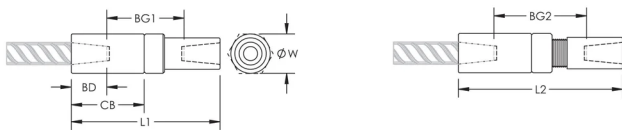

Diamètre (Ø): 25 mm

Longueur 1 (L1): 94 mm

Longueur 2 (L2): 101 mm

Profondeur de barre (BD): 18mm

Écartement des barres 1 (BG1): 58mm

Écartement des barres 2 (BG2): 65mm

Corps du coupleur (CB): 42mm

Poids unitaire: 0.27 kg

Conçu pour respecter les normes suivantes: AASHTO;ABNT NBR 8548:1984;ACI 318 type 1 (rendement spécifié de 125 %);ACI 318 type 2 (résistance à la traction spécifiée);ACI 349;ACI 359;AS3600

Quantité par colis: 82

INFORMATIONS PRODUIT COMPLÉMENTAIRES

Bar dimensions and weights listed may vary by region. Coupler sizes not shown may be available by special order. Contact your nVent LENTON representative for more information.

DIAGRAMMES

AVERTISSEMENT

Les produits nVent doivent être installés et utilisés uniquement comme indiqué dans les feuilles d'instructions et les documents de formation de nVent. Les feuilles d'instructions sont disponibles sur www.nvent.com et auprès de votre représentant du service client nVent. Une installation incorrecte, une mauvaise utilisation, une mauvaise application ou tout autre défaut de respect total des instructions et des avertissements de nVent peut entraîner une défaillance du produit, des dommages matériels, des blessures corporelles graves et la mort et/ou annuler votre garantie.