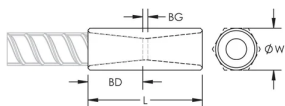

Taille de barre d'armature, Canada: 20M

Largeur de la tête hexagonale (W): 27 mm

Longueur (L): 87mm

Profondeur de barre (BD): 35mm

Écartement des barres (BG): 17mm

Poids unitaire: 0.27 kg

Conçu pour respecter les normes suivantes: AASHTO;ABNT NBR 8548:1984;ACI 318 type 1 (rendement spécifié de 125 %);ACI 318 type 2 (résistance à la traction spécifiée);ACI 349;ACI 359;AS3600

Quantité par colis: 70

INFORMATIONS PRODUIT COMPLÉMENTAIRES

Bar dimensions and weights listed may vary by region. Coupler sizes not shown may be available by special order. Contact your nVent LENTON representative for more information.

DIAGRAMMES

AVERTISSEMENT

Les produits nVent doivent être installés et utilisés uniquement comme indiqué dans les feuilles d'instructions et les documents de formation de nVent. Les feuilles d'instructions sont disponibles sur www.nvent.com et auprès de votre représentant du service client nVent. Une installation incorrecte, une mauvaise utilisation, une mauvaise application ou tout autre défaut de respect total des instructions et des avertissements de nVent peut entraîner une défaillance du produit, des dommages matériels, des blessures corporelles graves et la mort et/ou annuler votre garantie.

North America

+1.800.753.9221

Option 1 – Customer Care

Option 2 – Technical

Support

Europe

Netherlands:

+31 800-0200135

France:

+33 800 901 793

Europe

Germany:

800 1890272

Other Countries:

+31 13 5835404