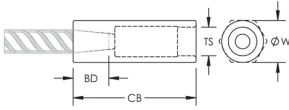

INFORMATIONS PRODUIT COMPLÉMENTAIRES

Bar dimensions and weights listed may vary by region. Coupler sizes not shown may be available by special order. Contact your nVent LENTON representative for more information.

DIAGRAMMES

AVERTISSEMENT

Les produits nVent doivent être installés et utilisés uniquement comme indiqué dans les feuilles d'instructions et les documents de formation de nVent. Les feuilles d'instructions sont disponibles sur www.nvent.com et auprès de votre représentant du service client nVent. Une installation incorrecte, une mauvaise utilisation, une mauvaise application ou tout autre défaut de respect total des instructions et des avertissements de nVent peut entraîner une défaillance du produit, des dommages matériels, des blessures corporelles graves et la mort et/ou annuler votre garantie.

North America

+1.800.753.9221
Option 1 – Customer Care
Option 2 – Technical
Support

Europe

Netherlands:
+31 800-0200135
France:
+33 800 901 793

Europe

Germany:
800 1890272
Other Countries:
+31 13 5835404