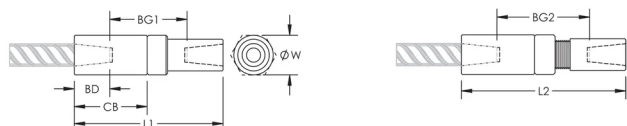

Profondeur de barre (BD): 37mm

Écartement des barres 1 (BG1): 86mm

Écartement des barres 2 (BG2): 98mm

Corps du coupleur (CB): 80mm

Poids unitaire: 1.09 kg

Conçu pour respecter les normes suivantes: AASHTO; ABNT NBR 8548:1984; ACI 318 type 1 (rendement spécifié de 125 %); ACI 318 type 2 (résistance à la traction spécifiée); ACI 349; ACI 359; AS3600

Quantité par colis: 18

INFORMATIONS PRODUIT COMPLÉMENTAIRES

Bar dimensions and weights listed may vary by region. Coupler sizes not shown may be available by special order. Contact your nVent LENTON representative for more information.

DIAGRAMMES

AVERTISSEMENT

Les produits nVent doivent être installés et utilisés uniquement comme indiqué dans les feuilles d'instructions et les documents de formation de nVent. Les feuilles d'instructions sont disponibles sur www.nvent.com et auprès de votre représentant du service client nVent. Une installation incorrecte, une mauvaise utilisation, une mauvaise application ou tout autre défaut de respect total des instructions et des avertissements de nVent peut entraîner une défaillance du produit, des dommages matériels, des blessures corporelles graves et la mort et/ou annuler votre garantie.

North America

+1.800.753.9221

Option 1 – Customer Care

Option 2 – Technical

Support

Europe

Netherlands:

+31 800-0200135

France:

+33 800 901 793

Europe

Germany:

800 1890272

Other Countries:

+31 13 5835404

APAC

Shanghai:

+ 86 21 2412 1618/19

Sydney:

+61 2 9751 8500

Notre gamme complète de marques:

CADDY

ERICO

HOFFMAN

ILSCO

SCHROFF

TRACHTE