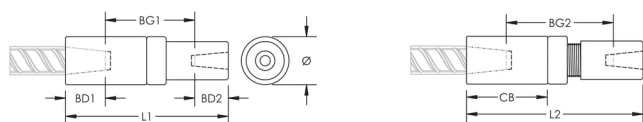

Profondeur de barre 2 (BD2): 29mm

Écartement des barres 1 (BG1): 105mm

Écartement des barres 2 (BG2): 116mm

Corps du coupleur (CB): 86mm

Poids unitaire: 1.46 kg

Conçu pour respecter les normes suivantes: AASHTO;ABNT NBR 8548:1984;ACI 318 type 1 (rendement spécifié de 125 %);ACI 318 type 2 (résistance à la traction spécifiée);ACI 349;ACI 359;AS3600

Quantité par colis: 16

INFORMATIONS PRODUIT COMPLÉMENTAIRES

Bar dimensions and weights listed may vary by region. Coupler sizes not shown may be available by special order. Contact your nVent LENTON representative for more information.

DIAGRAMMES

AVERTISSEMENT

Les produits nVent doivent être installés et utilisés uniquement comme indiqué dans les feuilles d'instructions et les documents de formation de nVent. Les feuilles d'instructions sont disponibles sur www.nvent.com et auprès de votre représentant du service client nVent. Une installation incorrecte, une mauvaise utilisation, une mauvaise application ou tout autre défaut de respect total des instructions et des avertissements de nVent peut entraîner une défaillance du produit, des dommages matériels, des blessures corporelles graves et la mort et/ou annuler votre garantie.

North America

+1.800.753.9221

Option 1 – Customer Care

Option 2 – Technical

Support

Europe

Netherlands:

+31 800-0200135

France:

+33 800 901 793

Europe

Germany:

800 1890272

Other Countries:

+31 13 5835404

APAC

Shanghai:

+ 86 21 2412 1618/19

Sydney:

+61 2 9751 8500

Notre gamme complète de marques:

CADDY

ERICO

HOFFMAN

ILSCO

SCHROFF

TRACHTE