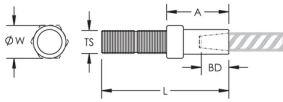

INFORMATIONS PRODUIT COMPLÉMENTAIRES

Bar dimensions and weights listed may vary by region. Coupler sizes not shown may be available by special order. Contact your nVent LENTON representative for more information.

DIAGRAMMES

AVERTISSEMENT

Les produits nVent doivent être installés et utilisés uniquement comme indiqué dans les feuilles d'instructions et les documents de formation de nVent. Les feuilles d'instructions sont disponibles sur www.nvent.com et auprès de votre représentant du service client nVent. Une installation incorrecte, une mauvaise utilisation, une mauvaise application ou tout autre défaut de respect total des instructions et des avertissements de nVent peut entraîner une défaillance du produit, des dommages matériels, des blessures corporelles graves et la mort et/ou annuler votre garantie.

North America

+1.800.753.9221
Option 1 – Customer Care
Option 2 – Technical
Support

Europe

Netherlands:
+31 800-0200135
France:
+33 800 901 793

Europe

Germany:
800 1890272
Other Countries:
+31 13 5835404