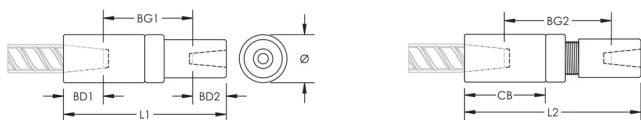

Profondeur de barre 2 (BD2): 29mm

Écartement des barres 1 (BG1): 140mm

Écartement des barres 2 (BG2): 151mm

Corps du coupleur (CB): 102mm

Poids unitaire: 2.69 kg

Conçu pour respecter les normes suivantes: AASHTO;ABNT NBR 8548:1984;ACI 318 type 1 (rendement spécifié de 125 %);ACI 318 type 2 (résistance à la traction spécifiée);ACI 349;ACI 359;AS3600

Quantité par colis: 10

INFORMATIONS PRODUIT COMPLÉMENTAIRES

Bar dimensions and weights listed may vary by region. Coupler sizes not shown may be available by special order. Contact your nVent LENTON representative for more information.

DIAGRAMMES

AVERTISSEMENT

Les produits nVent doivent être installés et utilisés uniquement comme indiqué dans les feuilles d'instructions et les documents de formation de nVent. Les feuilles d'instructions sont disponibles sur www.nvent.com et auprès de votre représentant du service client nVent. Une installation incorrecte, une mauvaise utilisation, une mauvaise application ou tout autre défaut de respect total des instructions et des avertissements de nVent peut entraîner une défaillance du produit, des dommages matériels, des blessures corporelles graves et la mort et/ou annuler votre garantie.

North America

+1.800.753.9221

Option 1 – Customer Care

Option 2 – Technical

Support

Europe

Netherlands:

+31 800-0200135

France:

+33 800 901 793

Europe

Germany:

800 1890272

Other Countries:

+31 13 5835404

APAC

Shanghai:

+ 86 21 2412 1618/19

Sydney:

+61 2 9751 8500

Notre gamme complète de marques:

CADDY

ERICO

HOFFMAN

ILSCO

SCHROFF

TRACHTE