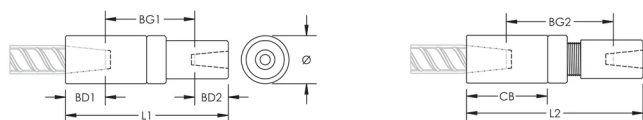

Profondeur de barre 1 (BD1): 45mm

Profondeur de barre 2 (BD2): 40mm

Écartement des barres 1 (BG1): 115mm

Écartement des barres 2 (BG2): 126mm

Corps du coupleur (CB): 96mm

Poids unitaire: 2.76 kg

Conçu pour respecter les normes suivantes: AASHTO;ABNT NBR 8548:1984;ACI 318 type 1 (rendement spécifié de 125 %);ACI 318 type 2 (résistance à la traction spécifiée);ACI 349;ACI 359;AS3600

Quantité par colis: 8

INFORMATIONS PRODUIT COMPLÉMENTAIRES

Bar dimensions and weights listed may vary by region. Coupler sizes not shown may be available by special order. Contact your nVent LENTON representative for more information.

DIAGRAMMES

AVERTISSEMENT

Les produits nVent doivent être installés et utilisés uniquement comme indiqué dans les feuilles d'instructions et les documents de formation de nVent. Les feuilles d'instructions sont disponibles sur www.nvent.com et auprès de votre représentant du service client nVent. Une installation incorrecte, une mauvaise utilisation, une mauvaise application ou tout autre défaut de respect total des instructions et des avertissements de nVent peut entraîner une défaillance du produit, des dommages matériels, des blessures corporelles graves et la mort et/ou annuler votre garantie.

North America

+1.800.753.9221

Option 1 – Customer Care

Option 2 – Technical

Support

Europe

Netherlands:

+31 800-0200135

France:

+33 800 901 793

Europe

Germany:

800 1890272

Other Countries:

+31 13 5835404

APAC

Shanghai:

+ 86 21 2412 1618/19

Sydney:

+61 2 9751 8500

Notre gamme complète de marques:

CADDY

ERICO

HOFFMAN

ILSCO

SCHROFF

TRACHTE