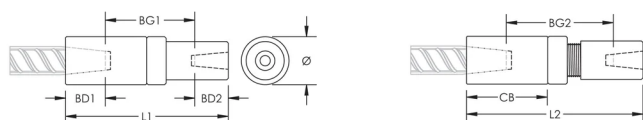

Profondeur de barre 2 (BD2): 37mm

Écartement des barres 1 (BG1): 136mm

Écartement des barres 2 (BG2): 147mm

Corps du coupleur (CB): 107mm

Poids unitaire: 3.51 kg

Conçu pour respecter les normes suivantes: AASHTO;ABNT NBR 8548:1984;ACI 318 type 1 (rendement spécifié de 125 %);ACI 318 type 2 (résistance à la traction spécifiée);ACI 349;ACI 359;AS3600

Quantité par colis: 6

INFORMATIONS PRODUIT COMPLÉMENTAIRES

Bar dimensions and weights listed may vary by region. Coupler sizes not shown may be available by special order. Contact your nVent LENTON representative for more information.

DIAGRAMMES

AVERTISSEMENT

Les produits nVent doivent être installés et utilisés uniquement comme indiqué dans les feuilles d'instructions et les documents de formation de nVent. Les feuilles d'instructions sont disponibles sur www.nvent.com et auprès de votre représentant du service client nVent. Une installation incorrecte, une mauvaise utilisation, une mauvaise application ou tout autre défaut de respect total des instructions et des avertissements de nVent peut entraîner une défaillance du produit, des dommages matériels, des blessures corporelles graves et la mort et/ou annuler votre garantie.

North America

+1.800.753.9221

Option 1 – Customer Care

Option 2 – Technical

Support

Europe

Netherlands:

+31 800-0200135

France:

+33 800 901 793

Europe

Germany:

800 1890272

Other Countries:

+31 13 5835404

APAC

Shanghai:

+ 86 21 2412 1618/19

Sydney:

+61 2 9751 8500

Notre gamme complète de marques:

CADDY

ERICO

HOFFMAN

ILSCO

SCHROFF

TRACHTE