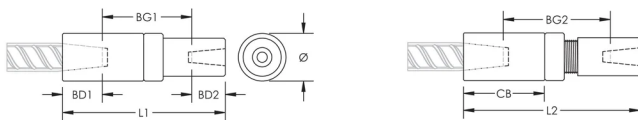

Longueur 2 (L2): 218 mm

Profondeur de barre 1 (BD1): 52mm

Profondeur de barre 2 (BD2): 40mm

Écartement des barres 1 (BG1): 125mm

Écartement des barres 2 (BG2): 136mm

Corps du coupleur (CB): 105mm

Poids unitaire: 3.68 kg

Conçu pour respecter les normes suivantes: AASHTO;ABNT NBR 8548:1984;ACI 318 type 1 (rendement spécifié de 125 %);ACI 318 type 2 (résistance à la traction spécifiée);ACI 349;ACI 359;AS3600

Quantité par colis: 6

INFORMATIONS PRODUIT COMPLÉMENTAIRES

Bar dimensions and weights listed may vary by region. Coupler sizes not shown may be available by special order. Contact your nVent LENTON representative for more information.

DIAGRAMMES

AVERTISSEMENT

Les produits nVent doivent être installés et utilisés uniquement comme indiqué dans les feuilles d'instructions et les documents de formation de nVent. Les feuilles d'instructions sont disponibles sur www.nvent.com et auprès de votre représentant du service client nVent. Une installation incorrecte, une mauvaise utilisation, une mauvaise application ou tout autre défaut de respect total des instructions et des avertissements de nVent peut entraîner une défaillance du produit, des dommages matériels, des blessures corporelles graves et la mort et/ou annuler votre garantie.

North America

+1.800.753.9221

Option 1 – Customer Care

Option 2 – Technical

Support

Europe

Netherlands:

+31 800-0200135

France:

+33 800 901 793

Europe

Germany:

800 1890272

Other Countries:

+31 13 5835404

APAC

Shanghai:

+ 86 21 2412 1618/19

Sydney:

+61 2 9751 8500

Notre gamme complète de marques:

CADDY

ERICO

HOFFMAN

ILSCO

SCHROFF

TRACHTE