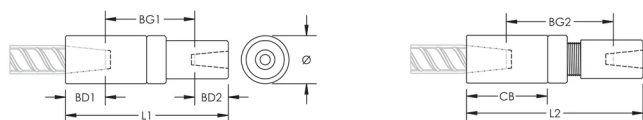

Profondeur de barre 1 (BD1): 53mm

Profondeur de barre 2 (BD2): 42mm

Écartement des barres 1 (BG1): 118mm

Écartement des barres 2 (BG2): 129mm

Corps du coupleur (CB): 106mm

Poids unitaire: 4.5 kg

Conçu pour respecter les normes suivantes: AASHTO;ABNT NBR 8548:1984;ACI 318 type 1 (rendement spécifié de 125 %);ACI 318 type 2 (résistance à la traction spécifiée);ACI 349;ACI 359;AS3600

Quantité par colis: 4

INFORMATIONS PRODUIT COMPLÉMENTAIRES

Bar dimensions and weights listed may vary by region. Coupler sizes not shown may be available by special order. Contact your nVent LENTON representative for more information.

DIAGRAMMES

AVERTISSEMENT

Les produits nVent doivent être installés et utilisés uniquement comme indiqué dans les feuilles d'instructions et les documents de formation de nVent. Les feuilles d'instructions sont disponibles sur www.nvent.com et auprès de votre représentant du service client nVent. Une installation incorrecte, une mauvaise utilisation, une mauvaise application ou tout autre défaut de respect total des instructions et des avertissements de nVent peut entraîner une défaillance du produit, des dommages matériels, des blessures corporelles graves et la mort et/ou annuler votre garantie.

North America

+1.800.753.9221

Option 1 – Customer Care

Option 2 – Technical

Support

Europe

Netherlands:

+31 800-0200135

France:

+33 800 901 793

Europe

Germany:

800 1890272

Other Countries:

+31 13 5835404

APAC

Shanghai:

+ 86 21 2412 1618/19

Sydney:

+61 2 9751 8500

Notre gamme complète de marques:

CADDY

ERICO

HOFFMAN

ILSCO

SCHROFF

TRACHTE