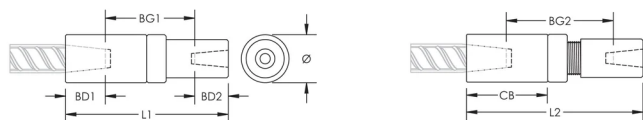

Profondeur de barre 2 (BD2): 55mm

Écartement des barres 1 (BG1): 105mm

Écartement des barres 2 (BG2): 116mm

Corps du coupleur (CB): 106mm

Poids unitaire: 4.26 kg

Conçu pour respecter les normes suivantes: AASHTO;ABNT NBR 8548:1984;ACI 318 type 1 (rendement spécifié de 125 %);ACI 318 type 2 (résistance à la traction spécifiée);ACI 349;ACI 359;AS3600

Quantité par colis: 4

INFORMATIONS PRODUIT COMPLÉMENTAIRES

Bar dimensions and weights listed may vary by region. Coupler sizes not shown may be available by special order. Contact your nVent LENTON representative for more information.

DIAGRAMMES

AVERTISSEMENT

Les produits nVent doivent être installés et utilisés uniquement comme indiqué dans les feuilles d'instructions et les documents de formation de nVent. Les feuilles d'instructions sont disponibles sur www.nvent.com et auprès de votre représentant du service client nVent. Une installation incorrecte, une mauvaise utilisation, une mauvaise application ou tout autre défaut de respect total des instructions et des avertissements de nVent peut entraîner une défaillance du produit, des dommages matériels, des blessures corporelles graves et la mort et/ou annuler votre garantie.

North America

+1.800.753.9221

Option 1 – Customer Care

Option 2 – Technical

Support

Europe

Netherlands:

+31 800-0200135

France:

+33 800 901 793

Europe

Germany:

800 1890272

Other Countries:

+31 13 5835404

APAC

Shanghai:

+ 86 21 2412 1618/19

Sydney:

+61 2 9751 8500

Notre gamme complète de marques:

CADDY

ERICO

HOFFMAN

ILSCO

SCHROFF

TRACHTE