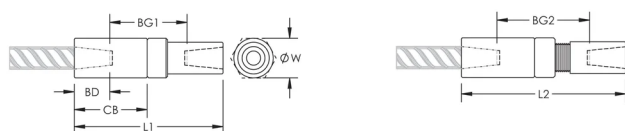

Écartement des barres 1 (BG1): 147mm

Écartement des barres 2 (BG2): 168mm

Corps du coupleur (CB): 148mm

Poids unitaire: 8.52 kg

Conçu pour respecter les normes suivantes: AASHTO;ABNT NBR 8548:1984;ACI 318 type 1 (rendement spécifié de 125 %);ACI 318 type 2 (résistance à la traction spécifiée);ACI 349;ACI 359;AS3600

Quantité par colis: 2

INFORMATIONS PRODUIT COMPLÉMENTAIRES

Bar dimensions and weights listed may vary by region. Coupler sizes not shown may be available by special order. Contact your nVent LENTON representative for more information.

DIAGRAMMES

AVERTISSEMENT

Les produits nVent doivent être installés et utilisés uniquement comme indiqué dans les feuilles d'instructions et les documents de formation de nVent. Les feuilles d'instructions sont disponibles sur www.nvent.com et auprès de votre représentant du service client nVent. Une installation incorrecte, une mauvaise utilisation, une mauvaise application ou tout autre défaut de respect total des instructions et des avertissements de nVent peut entraîner une défaillance du produit, des dommages matériels, des blessures corporelles graves et la mort et/ou annuler votre garantie.

North America

+1.800.753.9221

Option 1 – Customer Care

Option 2 – Technical

Support

Europe

Netherlands:

+31 800-0200135

France:

+33 800 901 793

Europe

Germany:

800 1890272

Other Countries:

+31 13 5835404

APAC

Shanghai:

+ 86 21 2412 1618/19

Sydney:

+61 2 9751 8500

Notre gamme complète de marques:

CADDY

ERICO

HOFFMAN

ILSCO

SCHROFF

TRACHTE