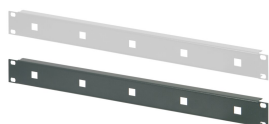

# Face avant 19" pour anneaux guide-câbles

Face avant 19" destinée à recevoir des anneaux guide-câbles

## FONCTIONS

Face avant 19" pour accueillir les anneaux guide-câbles (pour fixer les anneaux, les insérer et les faire pivoter de 45°)

## SPÉCIFICATIONS

<b>Profondeur:</b>	1.5mm
<b>Largeur du rack:</b>	95HP
<b>Type accessoire:</b>	Face avant
<b>Type de produit:</b>	Face avant
<b>Matériau:</b>	Acier

Table 1/2

Référence catalogue	Hauteur du rack	Fixation	Quantité par colis	Finition avant	Face d'appui	Code couleur
20118-761	1U	À visser à l'avant	1	Peint	Peint	RAL 7035
20118-762	1U	À visser à l'avant	1	Peint	Peint	RAL 7021