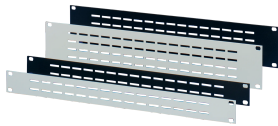

Face avant de 19", Perforée

Les faces avant perforées permettent la dissipation thermique à travers les trous.

CERTIFICATIONS

FONCTIONS

Les faces avant perforées (aluminium) permettent la dissipation thermique

SPÉCIFICATIONS

Largeur du rack:	95HP
Matériau:	Aluminium
Type accessoire:	Face avant
Type de produit:	Face avant

Table 1/2

Référence catalogue	Hauteur du rack	Finition	Fixation	Quantité par colis	Finition avant	Face d'appui
30118-962	1U	Revêtement poudré	À visser à l'avant	1	Peint	Peint
30702-047	1U	Anodisé	À visser à l'avant	1	Anodisé	Anodisé
30702-056	1U	Revêtement poudré	À visser à l'avant	1	Peint	Peint

Référence catalogue	Hauteur durack	Finition	Fixation	Quantité par colis	Finition avant	Face d'appui
30702-044	1U	Anodisé	À visser à l'avant	1	Finition brute	Conducteur
30118-963	2U	Anodisé	À visser à l'avant	1	Peint	Peint
30702-048	2U	Anodisé	À visser à l'avant	1	Anodisé	Anodisé
30702-057	2U	Revêtement poudré	À visser à l'avant	1	Peint	Peint
30118-964	3U	Revêtement poudré	À visser à l'avant	1	Peint	Peint
30702-058	3U	Revêtement poudré	À visser à l'avant	1	Peint	Peint
30702-046	3U	Anodisé	À visser à l'avant	1	Finition brute	Finition brute
30702-045	2U	Anodisé	À visser à l'avant	1	Finition brute	Finition brute
30702-049	3U	Anodisé	À visser à l'avant	1	Anodisé	Anodisé

Table 2/2

Référence catalogue	Arêtes traitées	Code couleur	Blindage électromagnétique	Hauteur (H)	Type	Largeur (W)
30118-962		RAL 7021	Non	43.6mm	Face avant de 19"	483mm
30702-047	Oui		Non	43.6mm	Face avant de 19"	483mm
30702-056		RAL 7035	Non	43.6mm	Face avant de 19"	483mm
30702-044			Non	43.6mm	Face avant de 19"	483mm
30118-963		RAL 7021	Non	88.1mm	Face avant de 19"	483mm
30702-048	Oui		Non	88.1mm	Face avant de 19"	483mm
30702-057		RAL 7035	Non	88.1mm	Face avant de 19"	483mm
30118-964		RAL 7021	Non	132.5mm	Face avant de 19"	483mm
30702-058		RAL 7035	Non	132.5mm	Face avant de 19"	483mm