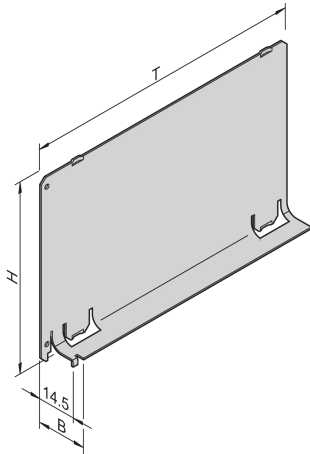

Déflexeur d'air, sans face avant

L'obturateur sans face avant partielle peut être combiné avec une face avant qui couvre toute la largeur. Il couvre un slot vide pour éviter les fuites d'air.

CERTIFICATIONS

FONCTIONS

Les obturateurs éliminent les fuites d'air au niveau des slots vides

Glissé dans le guide-cartes

SPÉCIFICATIONS

| | |
|-----------------------------|---|
| Type de produit: | Obturateur |
| Matériau: | Aluminium |
| Famille de produits: | EuropacPRO; RatiopacPRO; RatiopacPRO Air; CompacPRO; PropacPRO; Inpac |
| Type: | Sans face avant |