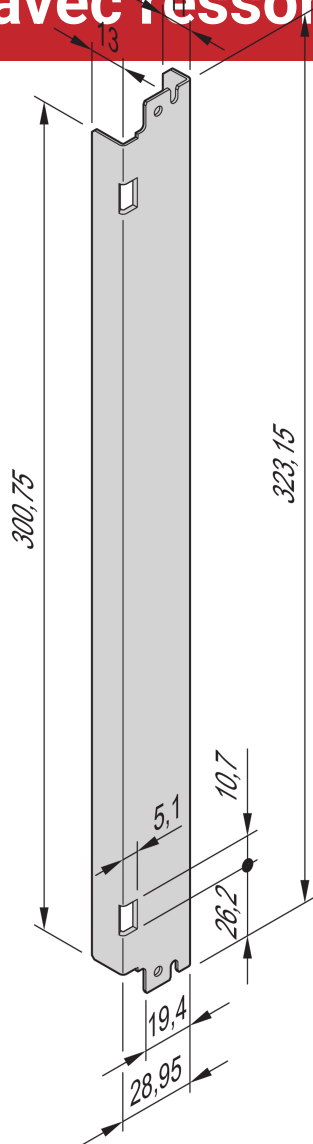

ATCA| Face avant, Profil en Acier, Renforcée, avec ressorts

Faces avant AdvancedTCA pour poignée IEA à ressort avec embout moulé.

CERTIFICATIONS

FONCTIONS

Configuration : Face avant avec poignée IEA (avec/sans ressort de maintien en position ouverte)

SPÉCIFICATIONS

Profondeur (D):	1mm
Largeur du rack:	6HP
Hauteur du rack:	8U
Type accessoire:	Face avant
Type de produit:	Face avant
Matériau:	Acier inoxydable

Table 1/1

Référence catalogue	Quantité par colis	Type de poignée	Finition avant	Face d'appui	Hauteur (H)	Largeur (W)
31596-791	1	Poussoir	Finition brute	Finition brute	323.15mm	29mm
31596-792	1	Levier	Finition brute	Finition brute	323.15mm	29mm