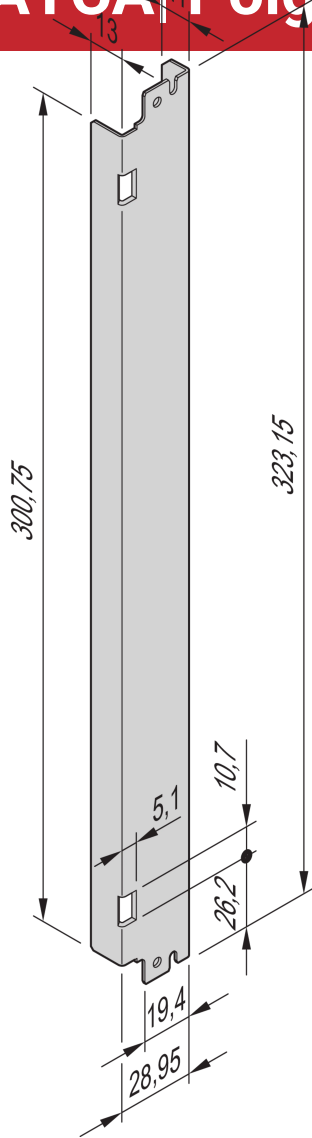

ATCA | Poignée IEA, sans ressort

Poignée IEA à poussoir ou à levier.

CERTIFICATIONS

FONCTIONS

Mécanique d'insertion/d'extraction innovante

Conformément à PICMG 3.0 R2.0

Pour faces avant en acier inoxydable et aluminium

Conception ergonomique

Verrouillage sécurisé

Poignée à levier ou à poussoir AdvancedTCA IEA

Sans chargement à ressort

SPÉCIFICATIONS

Type de produit: Poignée

Matériau: Acier

Table 1/1

Référence catalogue	Type	Quantité par colis	Type de poignée
20818-121	Haut	10	Poussoir
20818-124	Fond	10	Levier
20818-122	Fond	10	Poussoir
20818-123	Haut	10	Levier

AVERTISSEMENT

Les produits nVent doivent être installés et utilisés uniquement comme indiqué dans les feuilles d'instructions et les documents de formation de nVent. Les feuilles d'instructions sont disponibles sur www.nvent.com et auprès de votre représentant du service client nVent. Une installation incorrecte, une mauvaise utilisation, une mauvaise application ou tout autre défaut de respect total des instructions et des avertissements de nVent peut entraîner une défaillance du produit, des dommages matériels, des blessures corporelles graves et la mort et/ou annuler votre garantie.