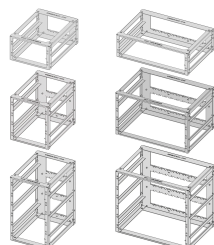

# On-Board Rack | Rack embarqué

Adapté aux contraintes de vibrations permanentes, chocs, températures élevées et forte humidité.

## FONCTIONS

Pour applications ferroviaires embarquées

Convient pour les vibrations entretenues, chocs, températures élevées, et une forte humidité

Pour bacs à cartes SNCF 1, 2, ou bacs à cartes SNCF 3U (NF F61-005, CF 60-002)

L'arrière est prévu pour des connecteurs standard ; cadre arrière personnalisable avec les pions de détrompage SNCF

Cadre arrière avec goulotte de câblage intégrée

Plusieurs racks peuvent être superposés ou accouplés

## SPÉCIFICATIONS

<b>Charge statique:</b>	25kg
<b>Profondeur:</b>	341.8mm
<b>Type de produit:</b>	Rack
<b>Conformité:</b>	SNCF NFF 61005; SNCF NFF 60002
<b>Matériau du bâti:</b>	Acier

Table 1/1

Référence catalogue	Hauteur du rack	Hauteur	Largeur du rack	Largeur	Quantité par colis	Matériau
10170-013	6U	290mm	36HP	252.65mm	1	Acier inoxydable
10170-017	9U	423.4mm	36HP	252.65mm	1	Acier inoxydable
10170-012	6U	290mm	84HP	496.4mm	1	Acier inoxydable
10170-014	3U	156.7mm	84HP	496.4mm	1	Acier inoxydable
10170-016	9U	423.4mm	84HP	496.4mm	1	Acier inoxydable
10170-015	3U	156.7mm	36HP	252.65mm	1	Acier inoxydable