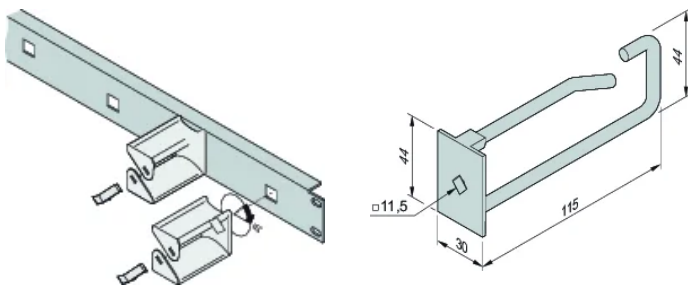

Référence catalogue	Matériau	Profondeur (D)	Quantité par colis	Couleur	Finition	Hauteur (H)
60118-474	Acier, Polyamide	120.3mm	5		Zingué	44mm

Table 2/2

Référence catalogue	Longueur (L)	Type à câble
60118-473	80mm	Double
60118-457	115mm	Simple
60118-459	100mm	Simple
60118-458	55mm	Simple
60118-474	115mm	Double

DIAGRAMMES

AVERTISSEMENT

Les produits nVent doivent être installés et utilisés uniquement comme indiqué dans les feuilles d'instructions et les documents de formation de nVent. Les feuilles d'instructions sont disponibles sur www.nvent.com et auprès de votre représentant du service client nVent. Une installation incorrecte, une mauvaise utilisation, une mauvaise application ou tout autre défaut de respect total des instructions et des avertissements de nVent peut entraîner une défaillance du produit, des dommages matériels, des blessures corporelles graves et la mort et/ou annuler votre garantie.

North America

All locations
+1.763.422.2661
Chat with us:
nvent.com/schroff

Europe

Straubenhardt, Germany
+49.7082.794.0
Betschdorf, France
+33.3.88.90.64.90
Warsaw, Poland
+48.22.209.98.35
Assago, Italy
+39.02.932.7141
Chat with us:
nvent.com/schroff

Asia

Shanghai, China
+86.21.2412.6943
Qingdao, China
+86.532.8771.6101
Singapore
+65.6768.5800
Shin-Yokohama, Japan
+81.45.476.0271
Chat with us:
nvent.com/schroff

Middle East & India

Dubai, United Arab Emirates
+971.4.378.1700
Bangalore, India
+91.80.6715.2001
Istanbul, Turkey
+90.216.250.7374
Chat with us:
nvent.com/schroff

Notre gamme complète de marques:

CADDY ERICO HOFFMAN ILSCO SCHROFF TRACHTE