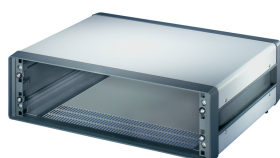

# Comptec| Coffret de table 19", Sans blindage

Le coffret Comptec nVent SCHROFF est compatible avec une baie 19". Il est utilisé pour héberger des ensembles tels que des bacs à cartes 19", des tiroirs de ventilation 19" ou des faces avant 19". Ce coffret est également utilisé pour les applications de bureau.

## FONCTIONS

Coffret de table (pré-assemblé)

Sans blindage

Fentes de ventilation sur le capot inférieur

Cadres avant et arrière en aluminium moulé

Capot, capot inférieur et face arrière en acier

Conforme DIN EN 62368-1