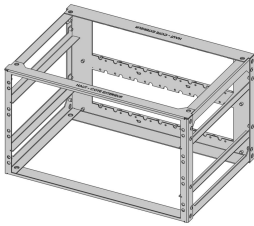

Rack embarqué 6 U, 84 F

RÉFÉRENCE CATALOGUE

10170-012

Adapté aux contraintes de vibrations permanentes, chocs, températures élevées et forte humidité.

CERTIFICATIONS

FONCTIONS

Pour applications ferroviaires embarquées

Convient pour les vibrations entretenues, chocs, températures élevées, et une forte humidité

Pour bacs à cartes SNCF 1, 2, ou bacs à cartes SNCF 3U (NF F61-005, CF 60-002)

L'arrière est prévu pour des connecteurs standard ; cadre arrière personnalisable avec les pions de détrompage SNCF

Cadre arrière avec goulotte de câblage intégrée

Plusieurs racks peuvent être superposés ou accouplés

Soudé, certifiée selon la norme EN 15085 (CL2)

Soudures passivées en acier inoxydable pour éviter la corrosion

ATTRIBUTS DU PRODUIT

Famille de produits: Rack embarqué

Hauteur du rack: 6U

Hauteur: 290mm

Largeur du rack: 84HP