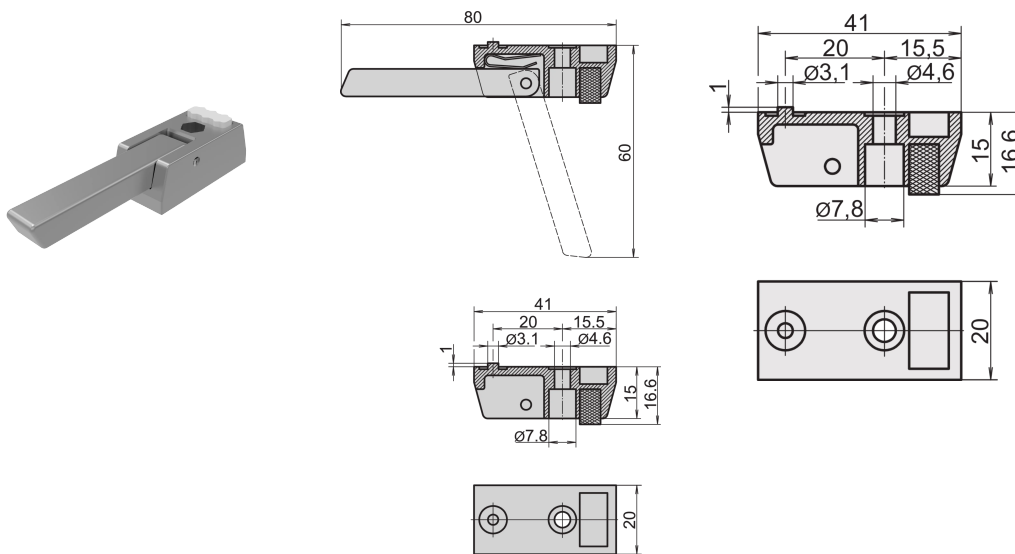

Pied aluminium moulé avec béquille

RÉFÉRENCE CATALOGUE

10603-002

Les pieds-béquilles en aluminium moulé peuvent être fixés sous le coffret. Disponible avec ou sans fonction de béquille.
Couleur RAL 9006 Blanc Aluminium.

CERTIFICATIONS

FONCTIONS

Le positionnement du coffret est sécurisé par des inserts en caoutchouc antidérapants

Pour remplacer les pieds standard

Charge admissible : 50 kg par pied, poids maximal du coffret 40 kg

Des trous de fixation sont prévus sous le coffret

ATTRIBUTS DU PRODUIT

Quantité par colis: 1

Couleur: Argent

Code couleur: RAL 9006

Matériau: Aluminium

Famille de produits: RatiopacPRO; RatiopacPRO Air; CompacPRO; PropacPRO; Inpac

Veuillez noter que certains articles sont livrés selon des tailles de lots définies (SPQ, par ex. 5 pièces, 10 pièces, 50 pièces, etc.). Dans le cas d'une quantité commandée différente (par ex. 2 pièces), la quantité pourra être automatiquement augmentée à la taille de lot supérieure = lot de livraison standard.