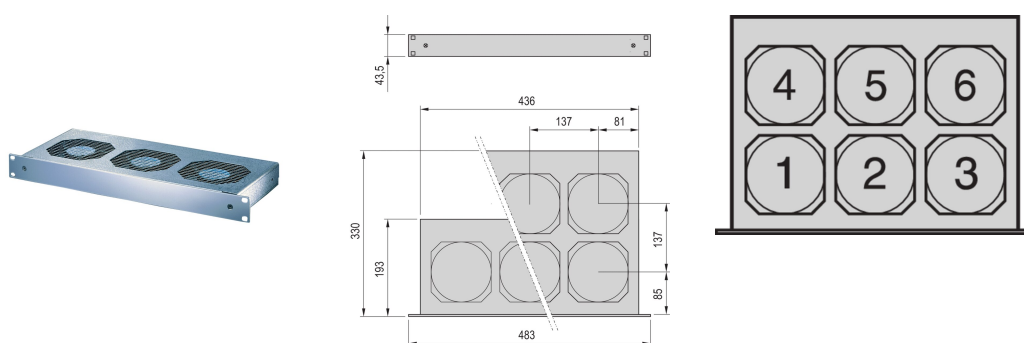

Tiroir de ventilation 19", 1 U, 6 ventilateurs, 230 VAC

RÉFÉRENCE CATALOGUE

10713-104

Tiroir de ventilation 1 U à intégrer dans la baie.

CERTIFICATIONS

FONCTIONS

Arrêt traction mécanique pour cordon secteur

Adaptation possible sur un bac à cartes

Protection contre les contacts accidentels conformément à la norme DIN EN ISO 13857

ATTRIBUTS DU PRODUIT

Type de produit: Système de ventilation

Tension d'entrée CA: 230V

Quantité par colis: 1

Finition: Aluzinc; Anodisé

Matériau: Acier; Aluminium

Net Weight: 5.57kg

INFORMATIONS PRODUIT COMPLÉMENTAIRES

Veuillez commander séparément le câble secteur.

Large plage de tension d'entrée (86 ... 264 VAC) disponible sur demande.