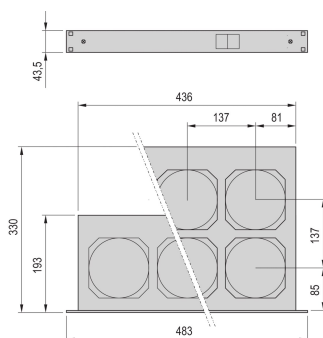

Tiroir de ventilation 19", 1 U, avec interrupteur avant, 6 ventilateurs, 230 VAC

RÉFÉRENCE CATALOGUE

10713-112

Interrupteur secteur éclairé en façade pour les appareils à courant alternatif, couplé à une prise secteur supplémentaire à l'arrière

CERTIFICATIONS

FONCTIONS

Adaptation possible sur un bac à cartes

Protection contre les contacts accidentels conformément à la norme DIN EN ISO 13857