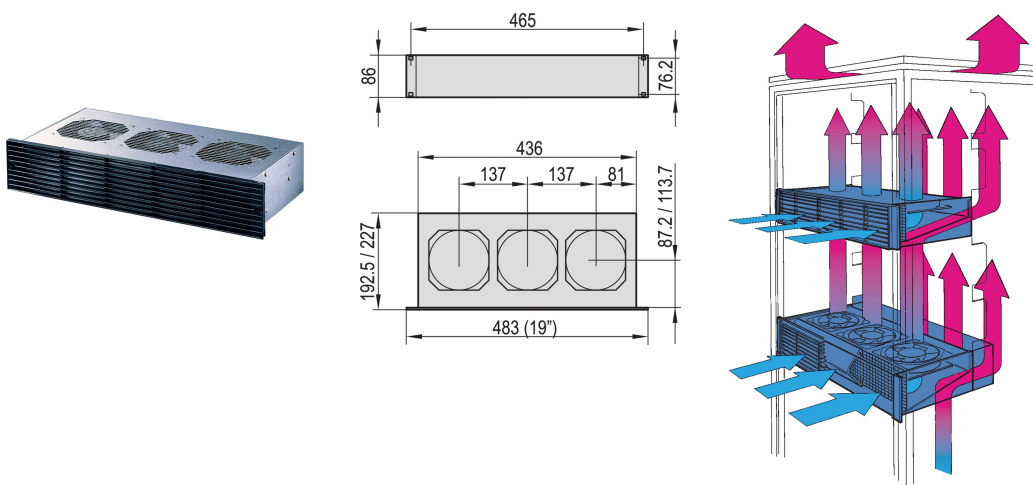

Tiroir de ventilation 19", 2 U, Axial, 115 VAC, profondeur de carte 160 mm, 300 - 330 m³h

RÉFÉRENCE CATALOGUE

10713-520

Tiroir de ventilation à prise d'air avant.

CERTIFICATIONS

FONCTIONS

Protection contre les contacts accidentels conformément à la norme DIN EN ISO 13857

Un déflecteur intégré empêche l'accumulation de la chaleur au niveau des modules placés sous le tiroir de ventilation

Adaptation possible sur un bac à cartes

Unité de ventilation arrière en option, 2 U, pour ventilation active des modules placés sous le tiroir de ventilation

ATTRIBUTS DU PRODUIT

Type de produit: Système de ventilation

Tension d'entrée CA: 115V