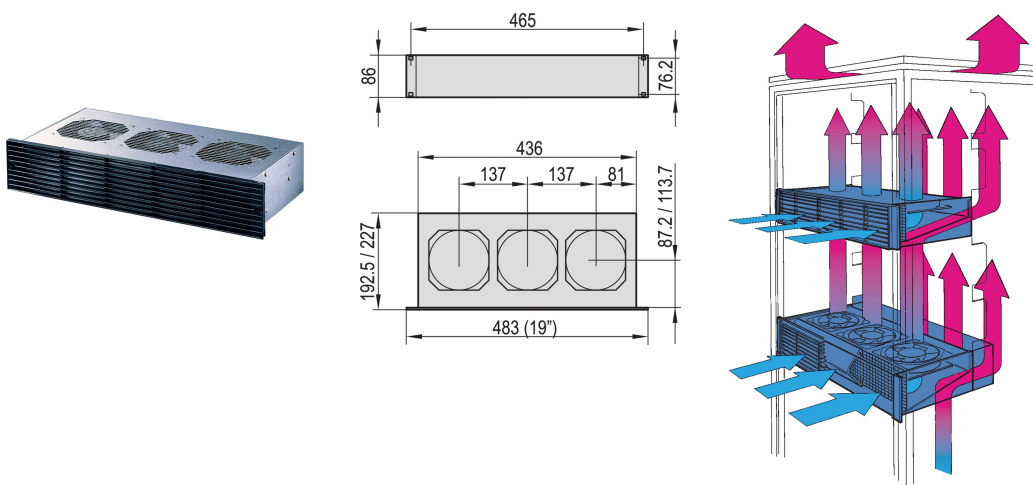

Tiroir de ventilation 19", 2 U, Axial, 230 VAC, profondeur de carte 220 mm, 445 - 530 m³h

RÉFÉRENCE CATALOGUE

10713-526

Tiroir de ventilation à prise d'air avant.

CERTIFICATIONS

FONCTIONS

Protection contre les contacts accidentels conformément à la norme DIN EN ISO 13857

Un déflecteur intégré empêche l'accumulation de la chaleur au niveau des modules placés sous le tiroir de ventilation

Adaptation possible sur un bac à cartes

Unité de ventilation arrière en option, 2 U, pour ventilation active des modules placés sous le tiroir de ventilation

ATTRIBUTS DU PRODUIT

Type de produit: Système de ventilation

Tension d'entrée CA: 230V

Quantité par colis: 1

Finition: Aluzinc

Matériau: Acier; Polypropylène

Net Weight: 4.43kg

INFORMATIONS PRODUIT COMPLÉMENTAIRES