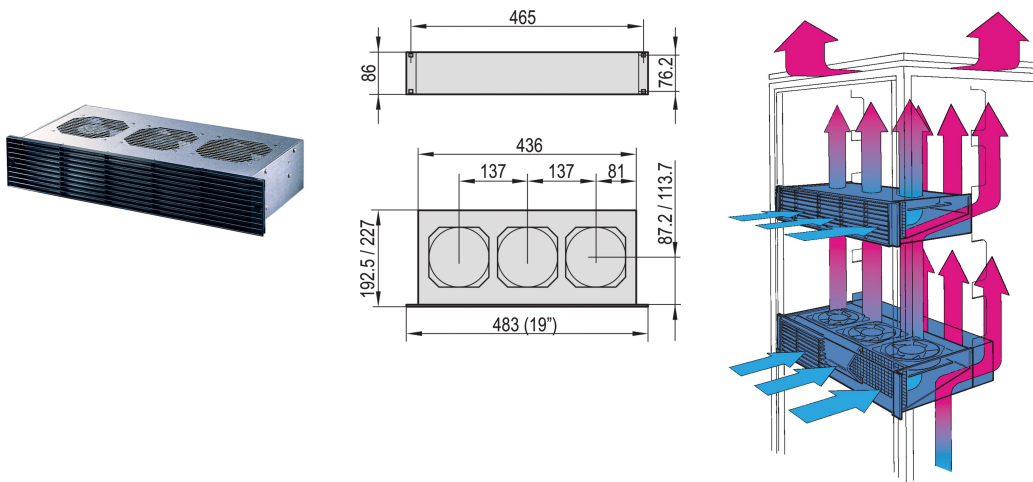

Tiroir de ventilation 19", 2 U, Axial, 115 VAC, profondeur de carte 160 mm, 445 - 530 m³h

RÉFÉRENCE CATALOGUE

10713-536

Tiroir de ventilation à prise d'air avant.

CERTIFICATIONS

FONCTIONS

Protection contre les contacts accidentels conformément à la norme DIN EN ISO 13857

Un déflecteur intégré empêche l'accumulation de la chaleur au niveau des modules placés sous le tiroir de ventilation

Adaptation possible sur un bac à cartes

Unité de ventilation arrière en option, 2 U, pour ventilation active des modules placés sous le tiroir de ventilation

ATTRIBUTS DU PRODUIT

Type de produit: Système de ventilation

Tension d'entrée CA: 115V