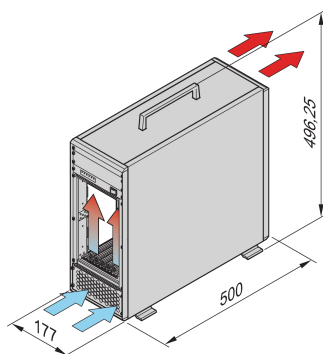

Système VME64x, tour, 4U, alimentation Open Frame

RÉFÉRENCE CATALOGUE

10836-050

Système de tour VME64 pour 7 cartes VME64x 6U, 160 mm. L'alimentation du système est fournie par une alimentation électrique à châssis ouvert (open frame). Un module de régulation du ventilateur surveille les ventilateurs, la température et la tension.

CERTIFICATIONS

FONCTIONS

Système conforme aux normes IEC 60297-3-101, 102, 103 ; IEEE 1101.1, 1101,10/11 ; carte fond de panier conforme à VITA 1.1-1997

Alimentation, Open Frame, 560 W (400 W si < 180 VAC)