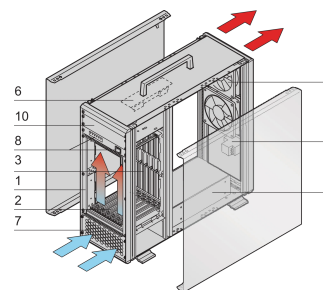

Système VME64x, tour, 4U, alimentation Open Frame

RÉFÉRENCE CATALOGUE

10836-050

Système de tour VME64 pour 7 cartes VME64x 6U, 160 mm. L'alimentation du système est fournie par une alimentation électrique à châssis ouvert (open frame). Un module de régulation du ventilateur surveille les ventilateurs, la température et la tension.

CERTIFICATIONS

FONCTIONS

Système conforme aux normes IEC 60297-3-101, 102, 103 ; IEEE 1101.1, 1101,10/11 ; carte fond de panier conforme à VITA 1.1-1997

Alimentation, Open Frame, 560 W (400 W si < 180 VAC)

Carte fond de panier VME64x 7 slots, 6 U, J1/J2 monolithique sans connecteur P0, conforme à VITA 1-1994 et 1.1-1997

Dissipation thermique assurée par 2 ventilateurs, refroidissement de l'avant vers l'arrière ; température régulée avec module de régulation du ventilateur (FCM)

Système pour montage standard des cartes au format carte, 6 U, profondeur 160 mm

Module d'affichage pour tensions DC, alarme ventilateur

Emplacement pour monter un lecteur DVD 5,25"

ATTRIBUTS DU PRODUIT

Type de produit: Système