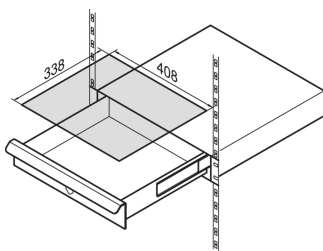

## RÉFÉRENCE CATALOGUE

20110-054

Les tiroirs 19" permettent de monter des ordinateurs portables, des tablettes écriitoare pour faciliter les opérations. La capacité de charge du tiroir 19" SCHROFF est de 15 kg, ce qui permet le montage d'une large gamme de produits dans le tiroir.