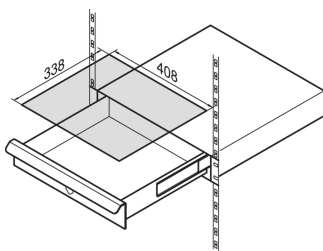

## RÉFÉRENCE CATALOGUE

20110-055

Les tiroirs 19" permettent de monter des ordinateurs portables, des tablettes écriitoare pour faciliter les opérations. La capacité de charge du tiroir 19" SCHROFF est de 15 kg, ce qui permet le montage d'une large gamme de produits dans le tiroir.