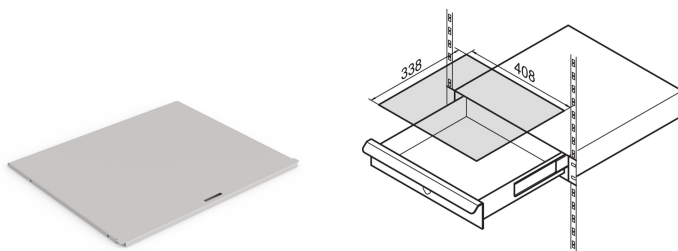

# Tablette écrivain pour tiroirs 19"

## RÉFÉRENCE CATALOGUE

**20110-060**

Tablette écrivain à utiliser avec notre tiroir 19. Elle est placée sur le tiroir et peut être soulevée lorsque le tiroir est ouvert.

## FONCTIONS

La tablette d'écrivain peut être relevée lorsque le tiroir est ouvert

La tablette d'écrivain s'adapte à toute hauteur

## ATTRIBUTS DU PRODUIT

Type de produit: Couvercle

Compatible avec: Armoires 19"

Hauteur: 1mm

Largeur: 408mm

Profondeur: 338mm

Matériau: Acier

Couleur: Gris clair