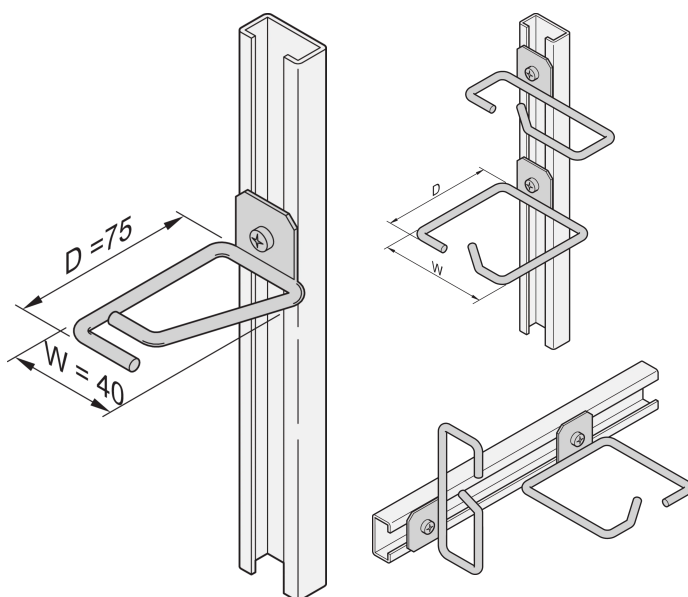

# Anneau guide-câbles pour glissière C, acier, 40 x 75 mm

## RÉFÉRENCE CATALOGUE

20118-554

Les anneaux guide-câbles peuvent être fixés à des glissières fixes, des panneaux support de câbles, etc.

## FONCTIONS

Anneau guide-câbles pour profil C