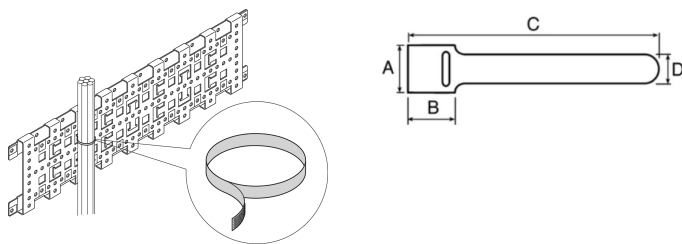

Bande Velcro® 12 x 300 mm

RÉFÉRENCE CATALOGUE

20118-624

La bande Velcro® est l'une des solutions de faisceaux de câbles les plus simples. La bande Velcro® nVent SCHROFF accepte un diamètre de câble allant jusqu'à 90 mm.

CERTIFICATIONS

FONCTIONS

Longueur 300 mm (pour les faisceaux de câblage de diamètre max. 90 mm)

A = 25 mm, B = 35 mm, C = 300 mm, D = 12 mm

ATTRIBUTS DU PRODUIT

Type de produit: Fixation auto-agrippante

Type: Collier serre-câbles

Compatible avec: Varistar CP

Matériau: Polyéthylène; Polyamide

Net Weight: 0.025kg

Quantité par colis: 10

AVERTISSEMENT

Les produits nVent doivent être installés et utilisés uniquement comme indiqué dans les feuilles d'instructions et les documents de formation de nVent. Les feuilles d'instructions sont disponibles sur www.nvent.com et auprès de votre