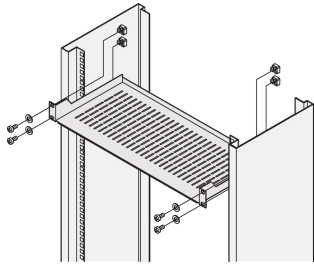

Étagère d'équipement Etsirack, métrique

RÉFÉRENCE CATALOGUE

20118-686

Étagère pour installation dans des cadres métriques.
Capacité de charge 10 kg.

CERTIFICATIONS

FONCTIONS

Pour installation dans des bâtis métriques (entraxe de fixation 515 mm)

Hauteur d'installation 49 mm

Charge admissible 10 kg

ATTRIBUTS DU PRODUIT

Type de produit: Étagère

Famille de produits: Etsirack

Type: Tablette

Matériau: Acier

Finition: Revêtement poudré

Couleur: Gris clair

Code couleur: RAL 7035

Hauteur: 49mm

Largeur: 497mm

Profondeur: 222mm