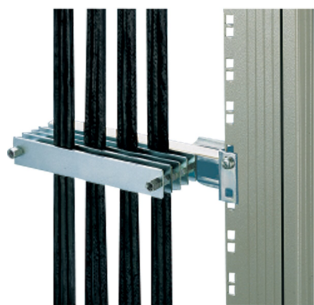

Bride serre-câble sandwich pour profil C

RÉFÉRENCE CATALOGUE

20118-740

Bride serre-câbles sandwich pour rail DIN.

CERTIFICATIONS

FONCTIONS

Pour câbles de diamètre 4 ... 7 mm, largeur utile 190 mm

Jusqu'à 5 superpositions possibles

ATTRIBUTS DU PRODUIT

Type de produit: Bride de câblage

Finition: Zingué

Matériau: Acier

Net Weight: 0.925kg

Quantité par colis: 1

AVERTISSEMENT

Les produits nVent doivent être installés et utilisés uniquement comme indiqué dans les feuilles d'instructions et les documents de formation de nVent. Les feuilles d'instructions sont disponibles sur www.nvent.com et auprès de votre représentant du service client nVent. Une installation incorrecte, une mauvaise utilisation, une mauvaise application ou tout autre défaut de respect total des instructions et des avertissements de nVent peut entraîner une défaillance du produit, des