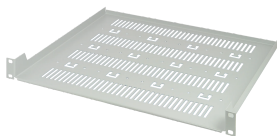

Étagère 19", 1 U, RAL 7035

RÉFÉRENCE CATALOGUE

20118-783

Étagère 19" avec capacité de charge de 5 kg.

CERTIFICATIONS

FONCTIONS

Hauteur de montage 1 U

Charge statique admissible 5 kg

ATTRIBUTS DU PRODUIT

Largeur: 447mm

Profondeur: 390mm

Finition: Revêtement poudré

Quantité par colis: 1

Couleur: Gris clair

Code couleur: RAL 7035

Matériau: Acier