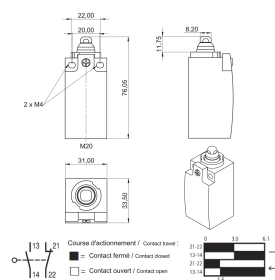

Contacteur de porte, câblé

RÉFÉRENCE CATALOGUE

20118-811

Interrupteur à connecter aux contacts normalement fermés du module de commande de la porte à ouverture manuelle. Est principalement utilisé pour les lampes et les solutions de refroidissement qui doivent être asservis à l'ouverture ou à la fermeture de la porte.

CERTIFICATIONS

FONCTIONS

Raccordement secteur par prise SCHUKO/UTE

Installation aisée - Plug and Play (entièrement câblé)

Raccordement à la lampe de l'armoire via une prise IEC 60320 C13

ATTRIBUTS DU PRODUIT

Type de produit: Contacteur

Gross Weight: 0.514kg

Quantité par colis: 1